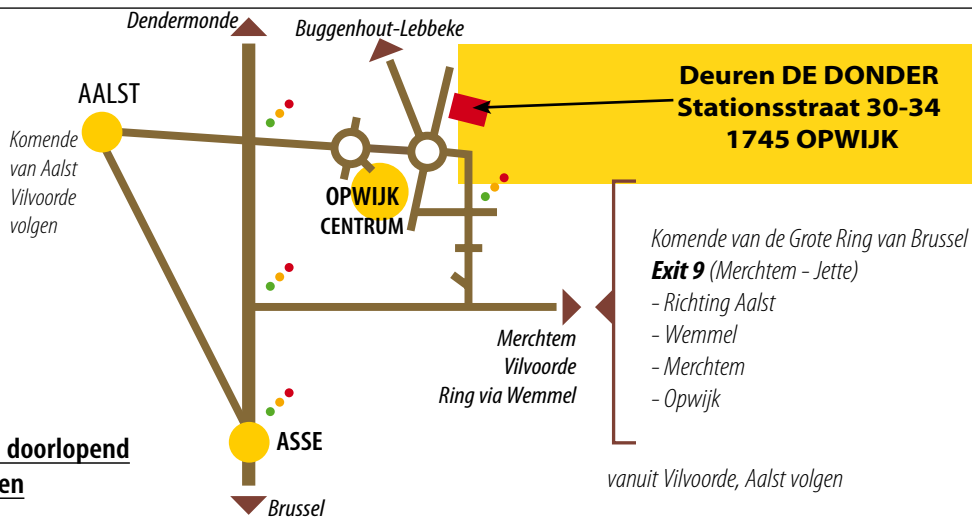

PARKET
Kastanje massief
(14mm)

€ 16/m²