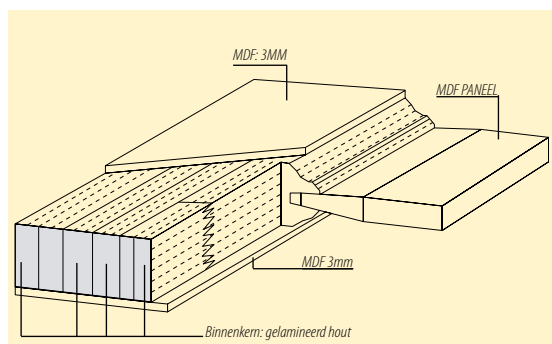

## BEUK

EF 116 verweerd

EFH 144 glas + € 100

EFH 144 licht grijs

BF 53, BF 57: € 135

	Eik Fineer Horizontaal Half Massief EFH 144 / EFH 111	EF 116/EF117 Eik Fineer Half Massief	Eik EF 53 Beuk BF 53 Half Massief
<i>Minder dan 5 deuren = hogere transportkosten</i>			
Deur	190	210	135
Kas + standaardomlijsting	60	60	60
3 standaard scharnieren	12	12	12 <sup>(2)</sup>
Slot	5	5	5
Slotgat	5	5	5
TOTAAL (alle materialen los)	272	292	217
PLAATSTKLAAR (werk in atelier)	315	335	260
GEPLAATST	390	410	335
Prijs = deuren <u>NIET</u> gekleurd of vernist    BTW <u>NIET</u> INBEGREPEN    (2): 3 bitscharnieren			