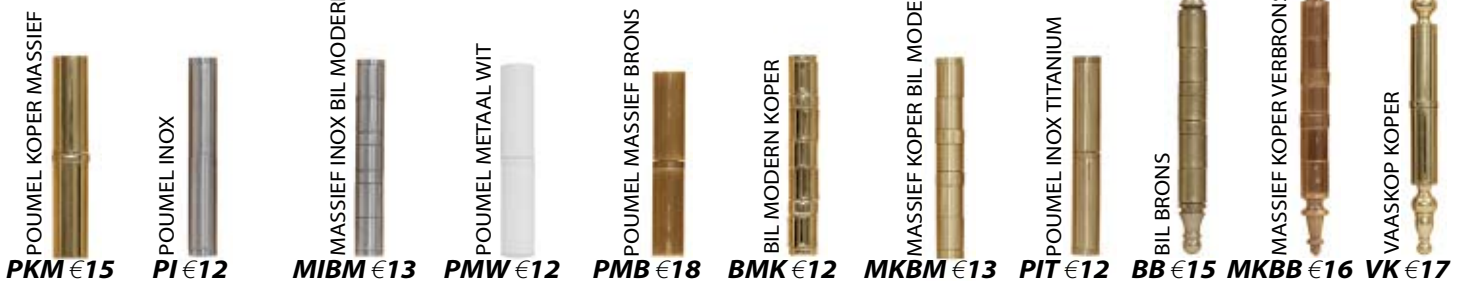

## Brons

B105/617 €24

B125/615 €24

B95/130 €23

BL617 €24

BD2 €34

BE4 €30

BL7 €29

BA4 €32

BH7 €30

BG7 €30

BC526 €23

BR 160 €15

# SCHARNIEREN

POUMEL KOPER MASSIEF  
PKM €15

POUMEL INOX  
PI €12

MASSIEF INOX BIL MODERN  
MIBM €13

POUMEL METAAL WIT  
PMW €12

POUMEL MASSIEF BRONS  
PMB €18

BIL MODERN KOPER  
BMK €12

MASSIEF KOPER BIL MODERN  
MKBM €13