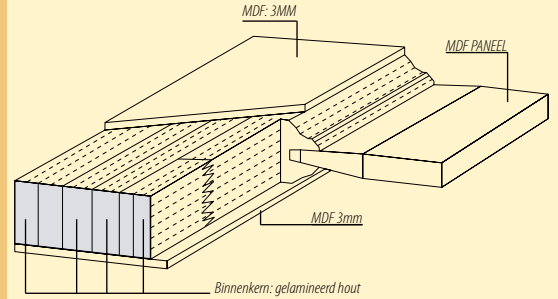

V53, V57, V57.1, V63, V70 en V71

V53

- in maat 201,5 x 63, 68, 73, 78, 83
- in maat 201,5 x 93 : + € 30
- in maat 211,5 x 73, 78, 83 : € 30 / 93 : + € 50
- in maat 231,5 x 73, 78, 83 : + € 60 / 88, 93 : + € 75

V57.1 - V70 - V71 - V67 - V57.8

- in maat 201,5 x 73, 78, 83

V63

V70

V53

V53, V63, V70, V57, V57.1, V57.8, V70 en V71: Deur gemaakt zonder nadelen van MDF of massief. 2 lagen perfect voorgelakt. Na plaatsing nog 1 maal te lakken en dan nooit meer. Stijlen in gelamineerd hout met 3mm MDF. Hard aan buitenzijde, geen te zware deur. Krasbestendig, stabiel, blijft recht en de vijzen houden goed.