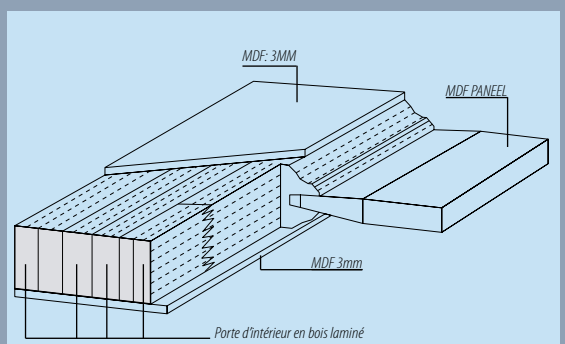

# PORTES À LAQUER

V63

V70

V53

V53 - La porte la plus belle et idéale à laquer

V53, V57, V57.1, V63, V70 en V71

## V53

- en mesure 201,5 x 63, 68, 73, 78, 83
  - en mesure 201,5 x 93 : + € 30
  - en mesure 211,5 x 73, 78, 83 : € 30 / 93 : + € 50
  - en mesure 231,5 x 73, 78, 83 : + € 60 / 88, 93 : + € 75
- V57.1 - V70 - V71 - V63 - v57.8**
- en mesure 201,5 x 73, 78, 83