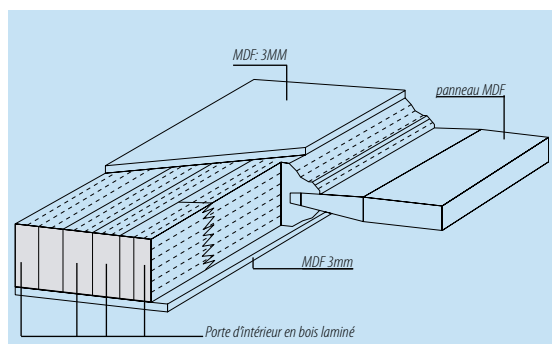

## HÊTRE

EF 116

EFH 144 vitre + € 100

EFH 144 gris clair

BF 53, BF 57: € 135

Moins que 5 portes= frais de transport plus élevés	Chêne plaqué horizontal Sémi-Massif EFH 144 / EFH 111	EF 116/EF117 Chêne plaqué Sémi-Massif	Chêne EF 53 Hêtre BF 53 Sémi-massif
Porte	190	210	135
Ebrasement + chambr.standard	60	60	60
3 charnières standard	12	12	12 <sup>(2)</sup>
Serrure	5	5	5
Forage	5	5	5
TOTAL LIVRAISON	272	292	217
PRÊT À PLACER (en blocporte)	315	335	260
PLACÉ	390	410	335
Prix des portes NON teintées ou vernis	TVA NON COMPRISE	(1): Chambranle Nouveau Lux (2): 3charnières à billes	