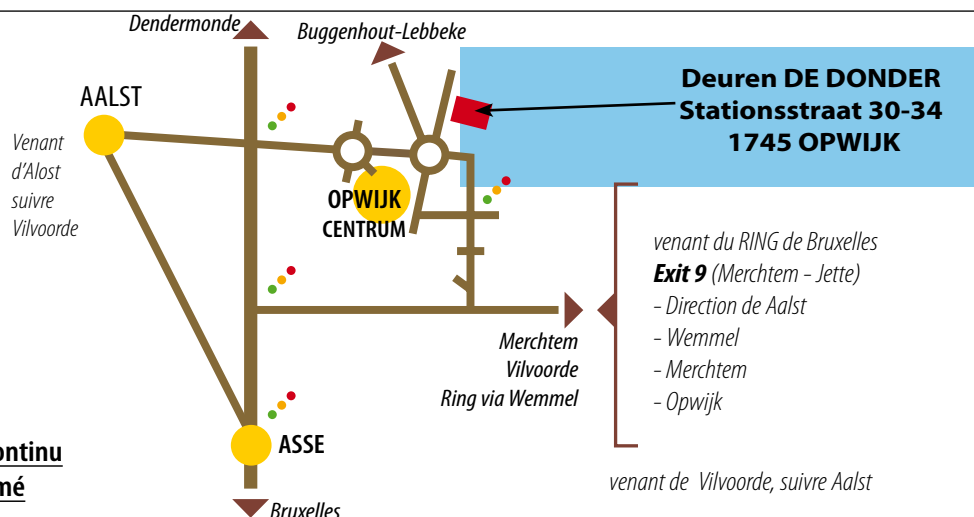

**PARQUET**  
Chêne  
Chinois  
massif

(12mm)

€ 16/m<sup>2</sup>

**PARQUET**  
Chatinier  
massif

(14mm)

€ 16/m<sup>2</sup>

**Ouvert:**  
de 10H à 12H  
13H à 19H  
**Samedi:**  
de 10H à 18H continu  
**Dimanche : fermé**